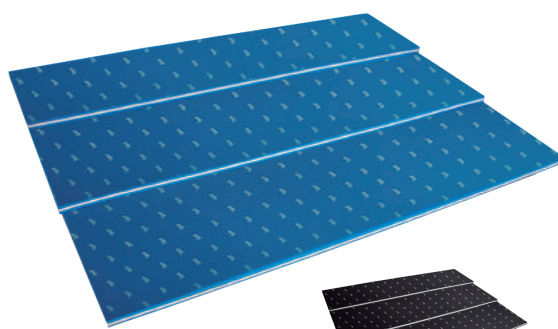

TAPIZ 200x150x3 cm 200x100x3 cm 200x50x3 cm

Fabricado en espuma de célula cerrada.

REFERENCIAS 200x150x3 cm:
Azul/Blanco/Azul: 99234.783.410
Negro/Blanco/Negro: 99234.787.410

REFERENCIAS 200x100x3 cm:
Azul/Blanco/Azul: 99236.783.409
Negro/Blanco/Negro: 99236.787.409

REFERENCIAS 200x50x3 cm:
Azul/Blanco/Azul: 99237.783.411
Negro/Blanco/Negro: 99237.787.411