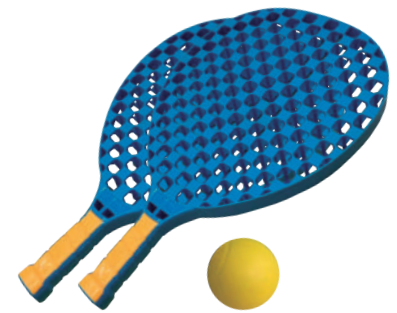

JUEGO PALAS YELLOW

Compuesto por 2 palas de madera y pelota.
Tamaño : 42 x 21 x 0,75 cm.
REF: 0009834

JUEGO PALAS DE PLAYA SUN

Compuesto por 2 palas de madera y 2 pelotas. Se sirve con embalaje de calidad.
Tamaño: 38 x 24 x 1 cm.
REF: 0009850

JUEGO PALAS DE PLAYA PALM

Formado por 2 palas de madera y pelota.
Tamaño: 42,5 x 21,5 x 1 cm.
REF: 0009851

JUEGO PALAS ABS

Juego de 2 palas de PVC reforzado con ABS y una pelota.
Color azul y amarillo
REFERENCIAS:
Azul: 24377.028.1 - Amarillo: 24377.005.1