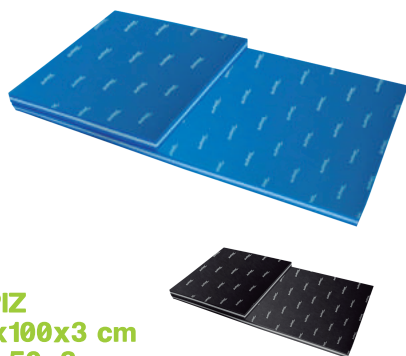

TAPIZ 150x100x3 cm 150x50x3 cm

Fabricado en espuma de célula cerrada. Alta flotabilidad.

REFERENCIAS 150x100x3 cm:
Azul/Blanco/Azul: 99235.783.408
Negro/Blanco/Negro: 99235.787.408

REFERENCIAS 150x50x3 cm:
Azul/Blanco/Azul: 99238.783.412
Negro/Blanco/Negro: 99238.787.412

TAPIZ 150x100x4,5 cm 150x100x6 cm

Tapiz fabricado en plastazote. Alta flotabilidad. Colores: Azul, amarillo, rojo, violeta.

REFERENCIAS 150x100x4,5 cm:
Rojo: 25115.003.1
Amarillo: 25115.005.1
Violeta: 25115.008.1
Azul: 25115.028.1

REFERENCIAS 150x100x6 cm:
Rojo: 25133.003.1
Amarillo: 25133.005.1
Violeta: 25133.008.1
Azul: 25133.028.1