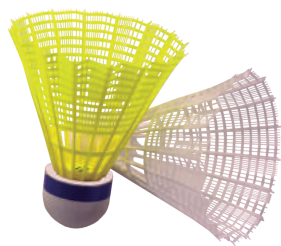

BADMINTON

NILON 0.5 tubo 6 volantes

Cabezade corcho y faldón de nylon.
Colores: Blanco, amarillo flúor.

REF Blanco: 24382.002.1

REF Amarillo flúor: 24382.019.1

NILON I tubo 6 volantes

Cabeza y faldón de nylon.
Perfeccionamiento.
Velocidad media.
Colores: Blanco, amarillo.