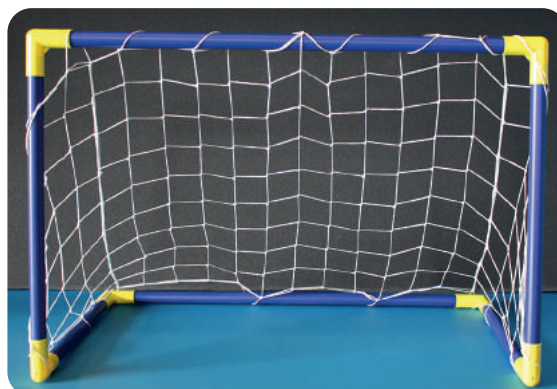

PORTERÍA HOCKEY/FLOORBALL PVC MULTIUSOS

Incluye red.
Medidas: 100 x 70 cm.
REF: 0011106

RED PORTERÍA MULTIUSOS

2 medidas: 140 x 105 y 100 x 65 cm.
140 x 105 CM REF: 0504106
100 x 65 CM REF: 0504102