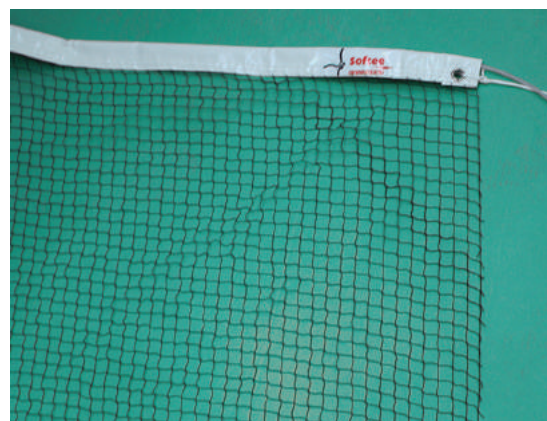

MULTIUSOS

Red multiusos nylon de alta tenacidad malla 18 mm cinta, de pvc y cable en toda la parte superior, ancho 76 cm.

15 mts REF: 0013591

20 mts REF: 0013592

25 mts REF: 0013593

Red para portería multiusos 140 x 105 malla 45 polipropileno sin nudo blanco, malla 45mm y 3 mm de grosor.

REF: 0504106

Red porta 20 balones polietileno trenzado.

REF: 0004117

Red porta 8 balones polietileno trenzado.

REF: 0004118