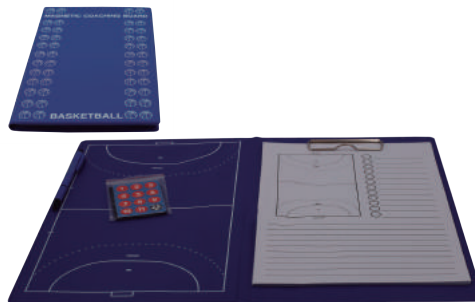

CARPETA PROFESIONAL BALONCESTO

Carpeta con fichas magnéticas y soporte/clip con hojas.
Tamaño: 36x21 cm (cerrada).
REF: 0004602