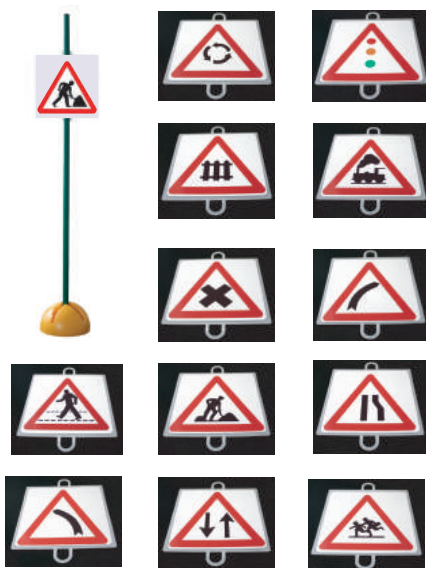

PANEL DE SEÑALIZACIÓN TRÁFICO PELIGRO

- REF: 0007433 N°1 (CRUCE)
- REF: 0007434 N°2 (PEATONES)
- REF: 0007435 N°3 (INTERSECCIÓN)
- REF: 0007436 N°4 (NIVEL SIN BARRERA)
- REF: 0007437 N°5 (NIVEL CON BARRERAS)
- REF: 0007438 N°6 (DOS SENTIDOS)
- REF: 0007439 N°7 (OBRAS)
- REF: 0007440 N°8 (NIÑOS)
- REF: 0007441 N°9 (EXTRECHAMIENTO)
- REF: 0007442 N°10 (SEMÁFOROS)
- REF: 0007443 N°11 (CURVA DERECHA)
- REF: 0007444 N°12 (CURVA IZQUIERDA)