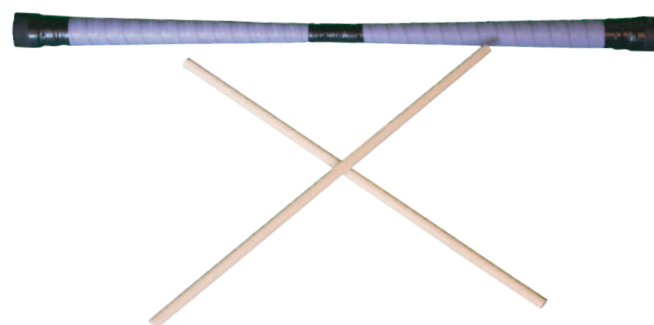

SUPERPLATAFORMA

Plataforma balance con agarres. Dispone de 2 agarres y 4 ruedas. Medidas: 30 x 30 cm.

REF: 0009604

DIÁBOLO DELUXE

Compuesto por diábolo, cuerda y 2 sticks. Colores variados. Sticks: 45 x 1 cm. Diámetro: 10,5 cm. Altura: 12,5 cm. Colores: Rojo, amarillo, azul.

REFERENCIAS:

Rojo: 24147.003.1

Amarillo: 24147.005.1

Azul: 24147.028.1

JUEGO 3 PAÑUELOS MALABARES

Pañuelos de 40 x 40 cm. Diferentes colores.

REF: 0009371

JUEGO 3 AROS MALABARES

Aros de 24 cm, bordes redondeados. Trabajo individual o colectivo.

REF: 0009301

SET DELIMITADOR CORNER POLIVINILO

Material polivinílico de gran calidad. Compuesto por 6 piezas, trazos ángulo recto. Colores: amarillo, azul, marino, rojo, naranja y verde. Medidas(pieza):25,5x25,5x7,5 cm.

REF: 0009198

SET DELIMITADOR LINEA POLIVINILO

Material polivinílico de gran calidad. Compuesto por 6 piezas, trazos ángulo recto. Colores: amarillo, azul, marino, rojo, naranja y verde. Medidas (pieza): 34 x 7,5 cm.

REF: 0009197

CÍRCULO MARCAJE

Material polivinilo de gran calidad y durabilidad. Diámetro: 26 cm.

REF: 0009196

SET PALOS DEL DIABLO FOAM

Formado por 2 sticks recubiertos en foam de alta densidad y palo diábolo.

Medidas: Palo: 61 cm. Sticks: 59 cm.

REF: 0010840

SET PALOS DEL DIABLO

Set formado por 2 palos de madera y palo diábolo de 61 cm

REF: 0009411

SET PLATO CHINO

Peso: 90 gr. Diámetro: 24 cm.

REF: 0009401