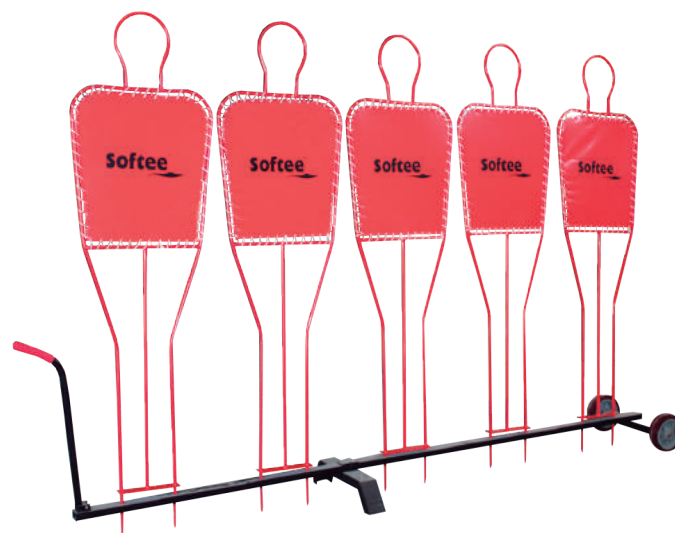

CARRO BARRERA

Se sirve sin jugadores.

REF: 0012600