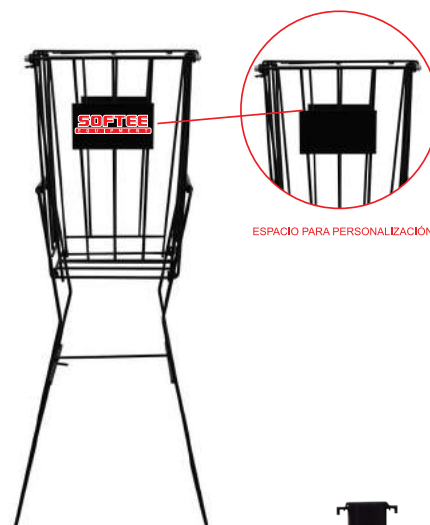

**CARRO PORTAPELOTAS
TENIS
ESTRUCTURA METÁLICA**

Artículo compuesto por 1 unidad. Capacidad para 72 pelotas de tenis. Medidas 81 x 25 x 25 cm.
REF: 0006698

ESPACIO PARA PERSONALIZACIÓN

**CARRO PORTAPELOTAS TENIS/PÁDEL
80 PELOTAS SOFTEE**