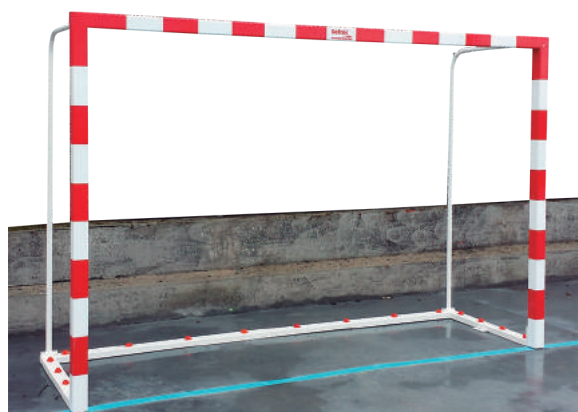

FUTBOL SALA - BALONMANO

**JUEGO PORTERÍAS F.SALA/BALONMANO
METÁLICAS TRASLADABLES**

80x80 mm con base 80x40 mm

REF: 0012502

**JUEGO PORTERÍAS F.SALA/BALONMANO
ALUMINIO TRASLADABLES**

80x80 mm con base 80x40 mm

REF: 0012512

**JUEGO PORTERIAS GALVANIZADAS
FÚTBOL SALA con base 80x40mm**

REF: 0012590

Fabricado en hierro lacado, galvanizado o aluminio. Incluye arquillos metálicos de 33 mm y gancho antilesión para sujeción red. Provisto de dos pletinas por portería para poder atornillar al suelo.