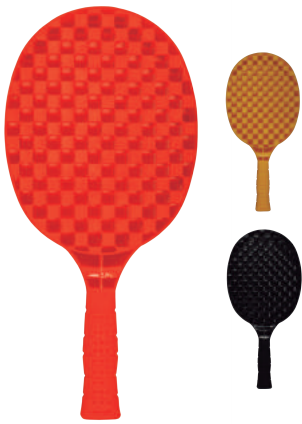

SUPER VOLANTE

Colores: Blanco, amarillo, naranja, rosa, azul.

REFERENCIAS:

Blanco: 24209.002.1

Amarillo: 24209.005.1

Naranja: 24209.007.1

Rosa: 24209.010.1

Azul: 24209.028.1