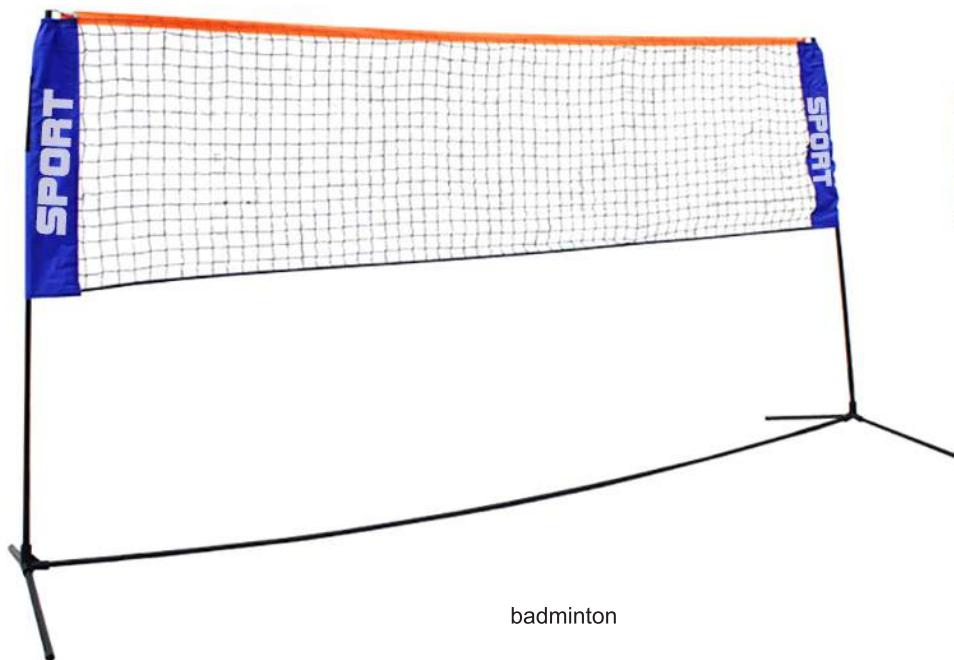

Colores: Blanco, amarillo.

REF: 24159

VOLANTES PLÁSTICO tubo 6 und.

Sólo iniciación.

REF: 0006021

CORDAJE 10 mts.

Cordaje badminton.
Colores: Blanco.

REF: 0006081

CINTA DE MARCAR ANCHA

Cinta delimitadora de campo.
No reutilizable.
Medidas: 32 mts x 5 cm.
Color: rojo.

REF: 0009199

badminton

tenis

SET MINITENIS MINIBÁDMINTON METÁLICO

Fabricado en acero. Tubo de 19 mm. Medidas: 3 x 1,5 mt. Incluye bolsa para almacenaje.
Regulable: tenis (80 cm) - bádminton (150 cm).