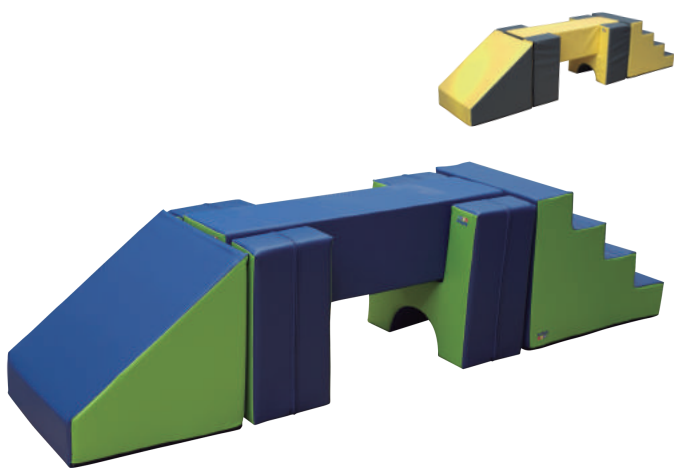

SET FIGURAS de 60 N°4

Formado por escalera, 2 asientos, rectángulo y rampa de 60 cm.

REFERENCIAS:

AZUL/VERDE: 05057.B07.17

AMARILLO/GRIS: 05057.B46.17

SET FIGURAS de 60 N°5

Formado por escalera, 2 asientos, cilindro y rampa de 60 cm.