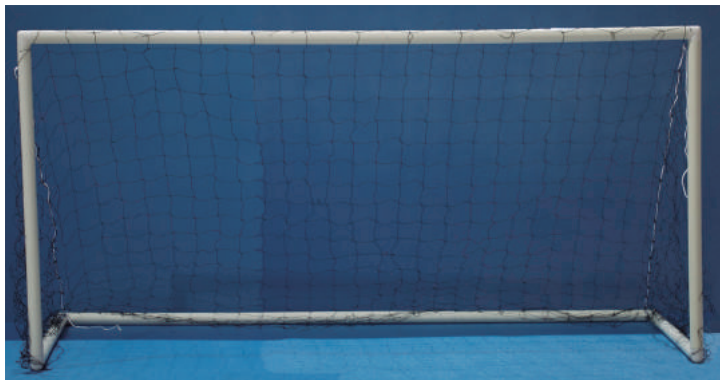

PORTERÍA MULTIUSOS PVC 2,40x1,20 mts

Red incluida.
Medidas: 2,40 x 1,20 mts
REF: 0010402