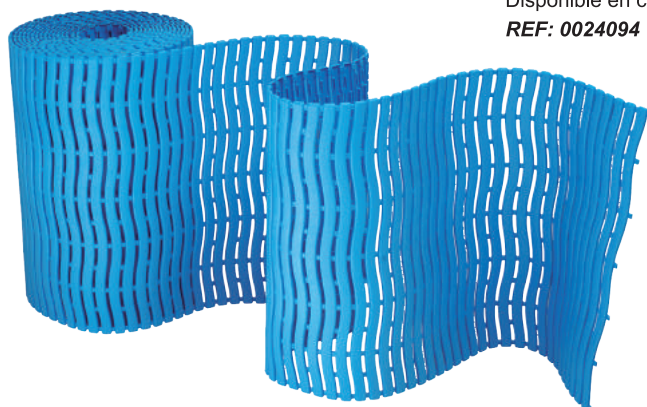

SUELO VESTUARIO HELSINKI

REF: 0024098