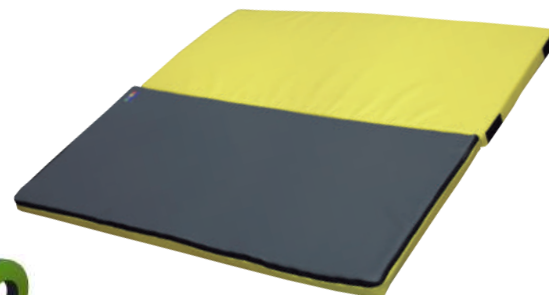

COLCHONETA

Medidas: 120x60x5 cm

REFERENCIAS:

AZUL/VERDE: 05063.B07.21

AMARILLO/GRIS: 05063.B46.21