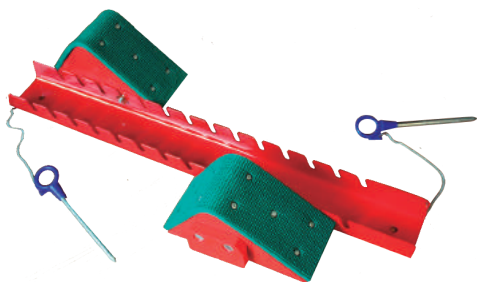

SUELO VESTUARIO HELSINKI

REF: 0024098

SALVAVIDAS PVC

Fabricada en polipropileno, bandas reflectantes y cuerda de poliéster. Homologado. Diámetro ext: 73 cm - Diámetro int: 44 cm
REF: 0023101

ATLETISMO

TACOS SALIDA ESCOLAR