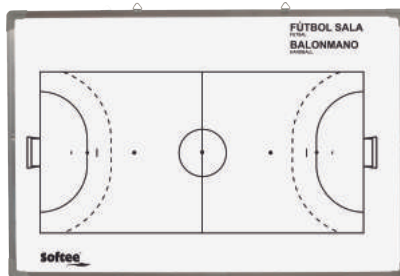

PIZARRA FÚTBOL SALA BALONMANO 45x60 - 60x90 cm

Pizarra cerco de aluminio. Incluye fichas magnéticas, rotulador, borrador.
45x60 cm REF: 0004724
60x90 cm REF: 0004723