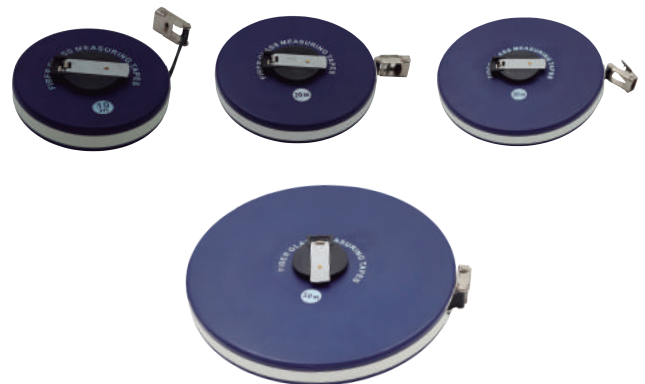

RUEDA DE MEDICIÓN

Odómetro con rueda para medir distancias.
REF: 0509084

CINTA MÉTRICA 50-30-20-10 mts

Cinta métrica de fibra de vidrio.
50 REF:0012003 - 30 REF:0012002 - 20 REF:0012001 - 10 REF:0012004