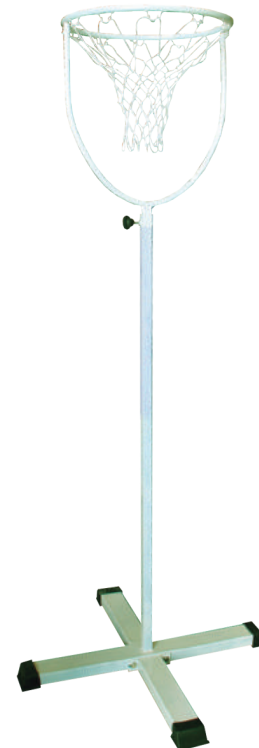

CANASTA NETBALL

- UNIDAD -

REF: 0012898

Graduable de 2 a 2,90 mts.