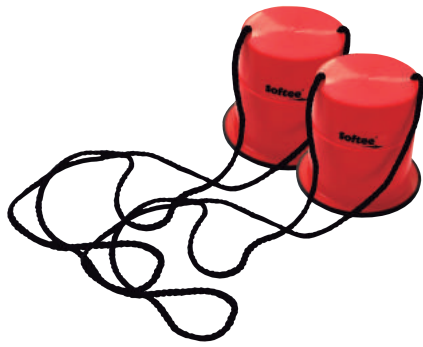

ALZAS PLÁSTICO CON ANTIDESLIZANTE

Formado por 2 zancos de 12,5 cm de alto, diámetro superior de 10,2 cm y 2 cuerdas de 143 cm. Disponen de superficie de caucho para un mayor agarre.

REF: 24197.003.120

PARACAÍDAS