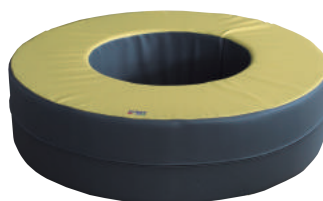

FIGURA DONUT

Medidas: 120x60x5 cm

REFERENCIAS:

AZUL/VERDE: 05061.B07.26

AMARILLO/GRIS: 05061.B46.26