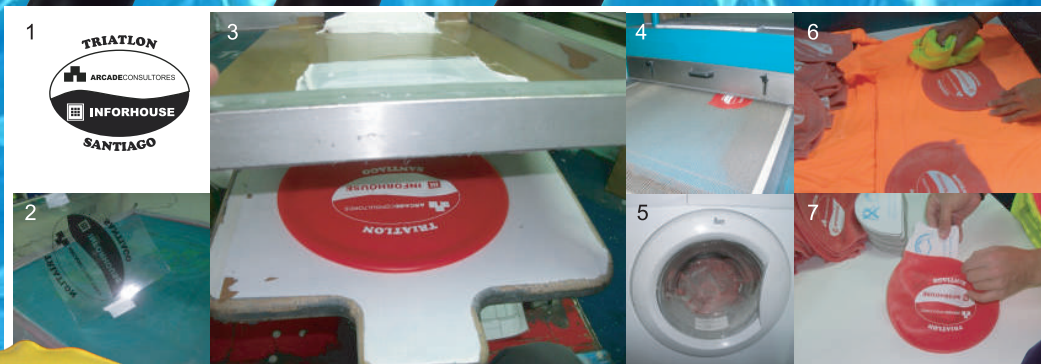

PROCESO DE MARCAJE

- Pantalla. (nº 1-2)
- Se prepara la tinta. Se centra la pantalla en la base. (nº3)
- Se coloca el gorro
- Se imprime
- Se seca en el túnel de secado. Si el marquee es a más de una tinta, el centrado es manual y tiene que pasar por el túnel cada vez que se imprime una tinta.(nº4)
- Se entalca,sólo los gorros de silicona. (nº5)
- Los gorros de silicona se limpian uno a uno para retirar el talco más grueso. En gorros oscuros el talco siempre se va notar, pero se va con el primer contacto en el agua. (nº6)
- Se embolsan de forma individual y manual. Posibilidad de mandarlos retractilados en bolsas de 50 und aprox. (nº7)