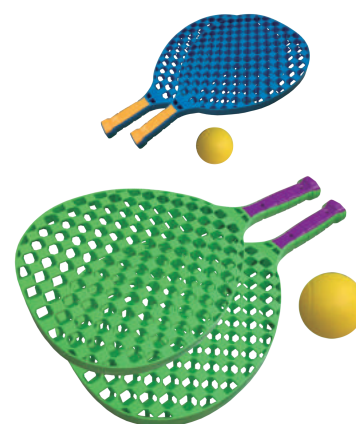

HULA HOOP

Diámetro: 75 cm.
Colores: verde, amarillo, naranja, azul.
Unidad.

REFERENCIAS:

Verde: 24235.004.751
Amarillo: 24235.005.751
Naranja: 24235.007.751
Azul: 24235.028.751

SET SHUTTLEBALL

Formado por 2 raquetas en PVC reforzado y 1 sùpervolante.
REF: 0009791