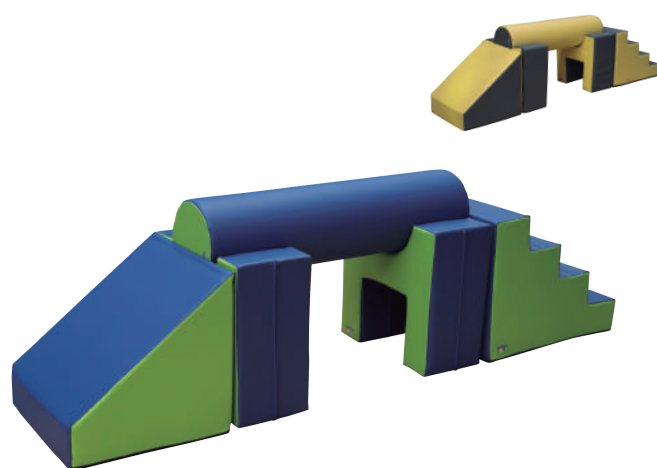

SET FIGURAS de 60 N°5

Formado por escalera, 2 asientos, cilindro y rampa de 60 cm.

REFERENCIAS:

AZUL/VERDE: 05056.B07.17

AMARILLO/GRIS: 05056.B46.17