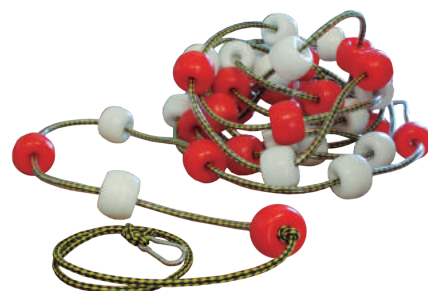

CORCHERA MARCAS 25 MTS con cuerda y mosquetón (donut cada metro)

Compuesta de donuts separados cada metro mediante tubo de látex transparente, todo esto montado sobre una cuerda de flotación con mosquetón en uno de los extremos.

CORCHERA MOSCÚ

25 mts REF: 0023182
50 mts REF: 0023202

con cable y mosquetón - standar

MOSCOU RACING LINES
LIGNE DE SEPARATION DES COULOIRS MOSCOU

25 mts REF: 0023181
50 mts REF: 0023201

Corcheras antiolas montadas con flotadores helicoidales de polipropileno inyectado (10,5 cm de diámetro) y boyas tipo donut de polipropileno soplado.

CUERDA ESPECIAL FLOTACIÓN

metro lineal mínimo de venta bobina de 104 mts

Fabricada en polipropileno, trenzado, resistente al cloro.

REF: 0502405

FLOTADORES SALIDA FALSA

Compuesto por cuerda de poliéster, tubo de látex y flotadores.