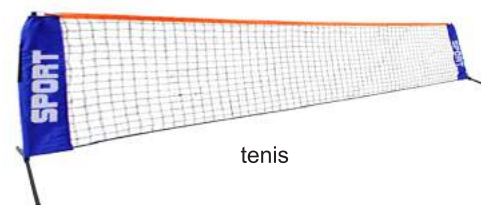

Colores: Blanco, amarillo.

REF: 24159

VOLANTES PLÁSTICO tubo 6 und.

Sólo iniciación.

REF: 0006021

CORDAJE 10 mts.

Cordaje badminton.
Colores: Blanco.

REF: 0006081

CINTA DE MARCAR ANCHA

Cinta delimitadora de campo.
No reutilizable.
Medidas: 32 mts x 5 cm.
Color: rojo.

REF: 0009199

badminton

tenis

SET MINITENIS MINIBÁDMINTON METÁLICO

Fabricado en acero. Tubo de 19 mm. Medidas: 3 x 1,5 mt. Incluye bolsa para almacenaje.
Regulable: tenis (80 cm) - bádminton (150 cm).