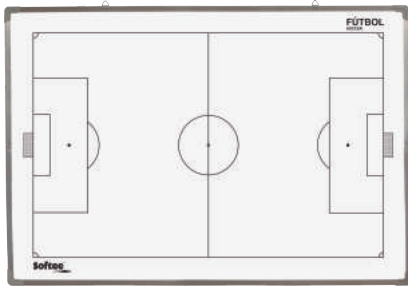

PIZARRA FÚTBOL 45x60 - 60x90 cm

Pizarra cerco de aluminio. Incluye fichas magnéticas, rotulador, borrador.
45x60 cm REF: 0004702
60x90 cm REF: 0004703