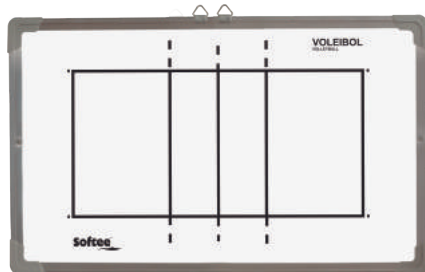

PIZARRA VOLEI 30x20 - 30x45 - 60x90 cm

Pizarra cerco de aluminio, incluye fichas magnéticas, rotulador y borrador. **Posibilidad de personalización, consultar opciones.**
30 X 20 cm REF: 0004707
60 X 90 cm REF: 0004708