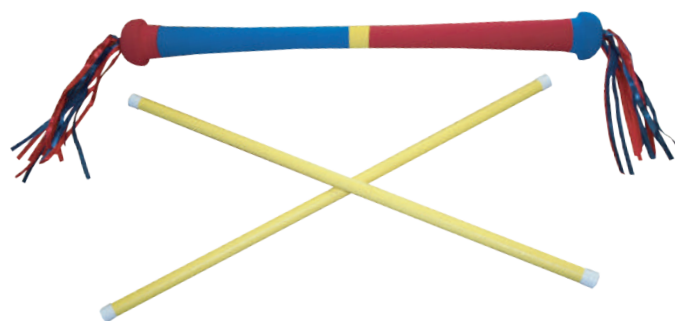

SET PALOS DEL DIABLO FOAM

Formado por 2 sticks recubiertos en foam de alta densidad y palo diábolo.

Medidas: Palo: 61 cm. Sticks: 59 cm.

REF: 0010840