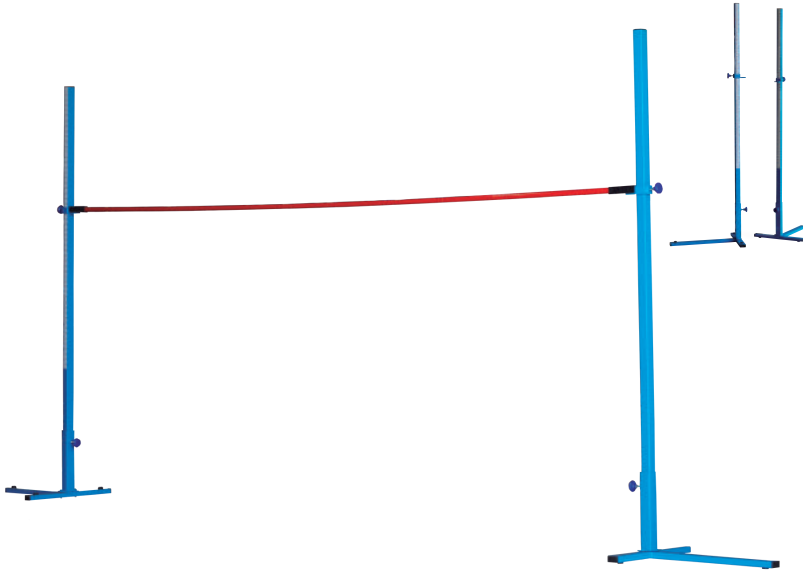

JUEGO SALTÓMETRO GRADUABLE

Listón no incluido.
Altura máxima: 2 mts.
REF: 0011823