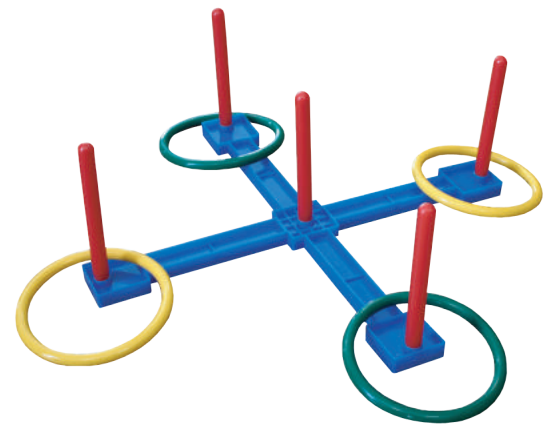

SET AROS LANZAMIENTOS PVC

Set formado por 1 base y 4 aros fabricados en PVC. Colores aros: 2 amarillos y 2 verdes. Presentación en bolsa con eurohole.

REF: 0010006