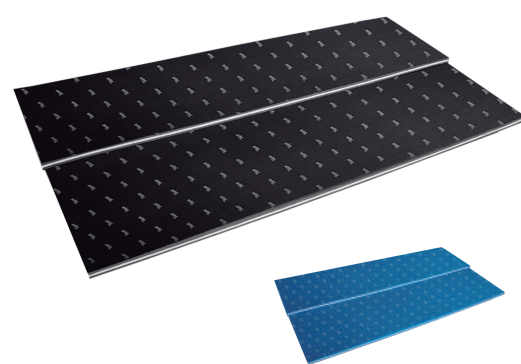

TAPIZ 100x50x3 cm 50x50x3 cm

Fabricado en espuma de célula cerrada. Alta flotabilidad.

REFERENCIAS 100x50x3 cm:
Azul/Blanco/Azul: 99239.783.415
Negro/Blanco/Negro: 99239.787.415

REFERENCIAS 50x50x3 cm:
Azul/Blanco/Azul: 99240.783.413
Negro/Blanco/Negro: 99240.787.413