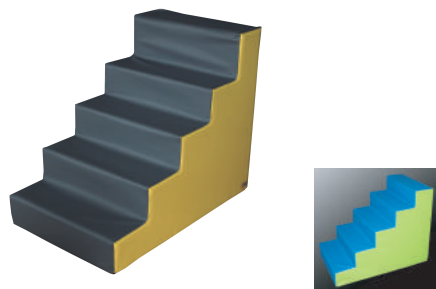

ESCALERA GRANDE

Medidas: 100x80x60 cm

REFERENCIAS:

AZUL/VERDE: 05084.B07.11

AMARILLO/GRIS: 05084.B46.11