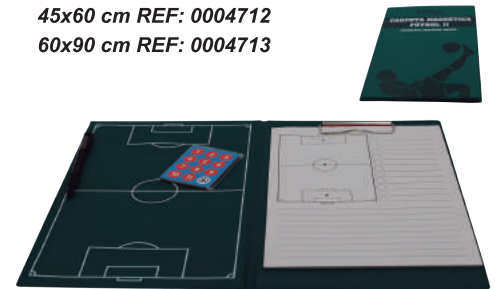

CARPETA PROFESIONAL FÚTBOL

Carpeta con fichas magnéticas y soporte/clip con hojas.
Tamaño: 36x21 cm (cerrada).
REF: 0004601

CARPETA PROFESIONAL VOLEIBOL

Carpeta con fichas magnéticas y soporte/clip con hojas.
Tamaño: 36x21 cm (cerrada).
REF: 0004603