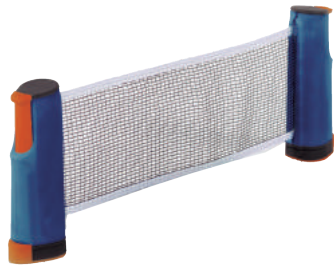

SOPORTE REGULABLE PING PONG

Se adaptan automáticamente a la mesa. Válida para todo tipo de mesas. La red se mantiene siempre firme. Fácil de enrollar.

REF: 0006920

RED TENIS DE MESA PERFECCIONAMIENTO CON PINZA

Soporte metálico con red reglamentaria. Perfeccionamiento. Fijación por sistema pinza.

REF: 0006911

RED TENIS DE MESA COMPETICIÓN CON PINZA

Soporte metálico con red reglamentaria. Competición. Fijación por sistema pinza.

REF: 0006912