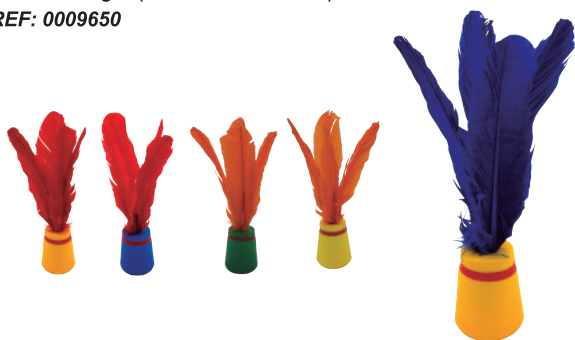

REF: 0010006

INDIAKA

Formada por pluma natural con base en PU foam no tóxico. Apta para jugar con la mano o con raqueta. Colores: Aamarillo/naranja, azul/amarillo, azul/rojo, amarillo/rojo y verde/naranja.