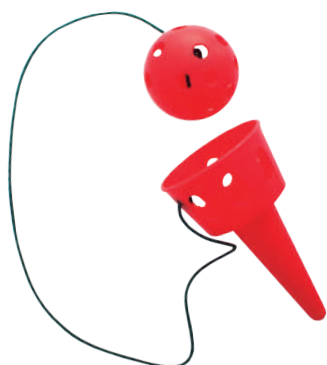

REF: 0007553

PIEZA PARA PICA REGULABLE EN ALTURA

Escala de 6 alturas para pica.

REF: REF: 0007381

REGLA CON ACOPLE CONO CON SOPORTE PICA Y ARO

Para cono de 32, 40 y 50 cm, con soporte para pica y aro. Posibilidad de 10 alturas diferentes de 10 a 55 cm.

REF: REF: 0007496

JUEGO CUCURUCHO

Juego popular provisto de cucurucho y pelota con agujeros unidos mediante cordón elástico de 70 cm.

Diámetro pelota: 70 mm.

Material cucurucho y pelota: PVC/PE.

REF: 0009645

PELOTA CON ASA

Juego popular de aro y pelota con agujeros unidos mediante cordón rígido de 50 cm.

Diámetro pelota: 70 mm.

Material: PVC/PE.

REF: 0009656

SET JUEGO CUCHARA

Formado por 6 cucharas de madera y 6 huevos en material soft.