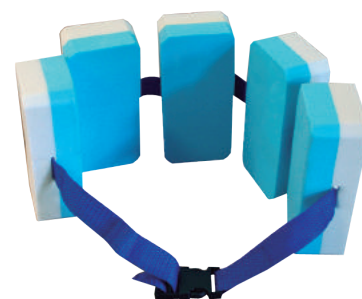

CINTURÓN APRENDIZAJE PLASTAZOTE ELEMENTOS

Fabricado en plastazote. Fijación de cinturón corrido con hebilla ajustable. Disponible en junior 5 elementos y senior 6 elementos **Junior 5 elementos REF: 0019561 Senior 6 elementos REF: 0019571**