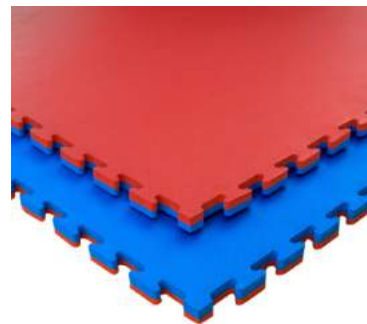

TATAMIS

Nuevos tatamis tipo puzzle de goma EVA Uso para salas, ludotecas, habitaciones de juego ... Instalacion sencilla mediante sistema puzzle. En dos colores, reversible (azul y rojo) y en 2 espesores diferentes (2 cm y 4cm). Se cubren la totalidad de las prácticas de deportes de contacto a uso recreativo.