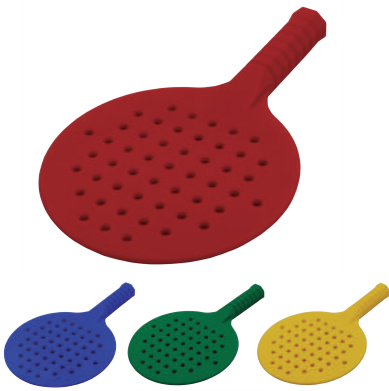

OTROS DEPORTES DE RAQUETA

PALA ANTIVANDÁLICA

Pala PVC reforzado, fabricada en una pieza con agujeros. Unidad. Tamaño: 27 x 17 x 0,5 cm.

Colores: Rojo, verde, amarillo, azul.

REFERENCIAS:

Rojo: 34134.003.1 - Verde: 34134.004.1

Amarillo: 34134.005.1 - Azul: 34134.028.1