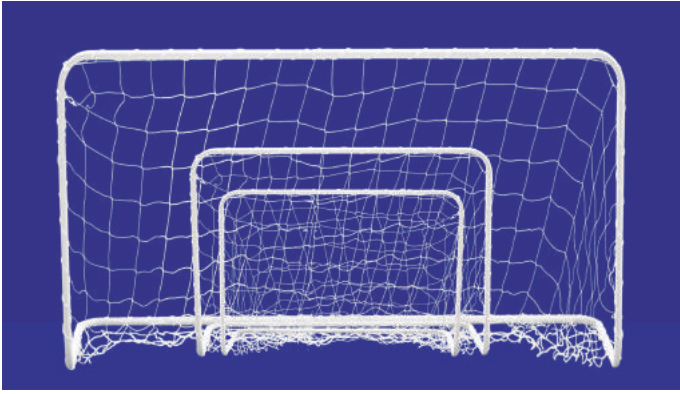

STICK HOCKEY HIERBA FIELD

Stick en madera, uso exclusivo iniciación.
Tamaño 91cm/36".
Agarre grip rizo.
Tamaño agarre 38 cm.
REF: 0011125

STICK HOCKEY/FLOORBALL

Stick mango redondo PVC reforzado. Disponible en 2 tamaños: 85 y 95cm. Colores: Negro, rojo, amarillo, royal.

STICK HOCKEY HIERBA FACTOR

Stick en madera, uso exclusivo iniciación.
Tamaño 91cm/36".
Agarre grip rizo.
Tamaño agarre 38 cm.
REF: 0011126

STICK HOCKEY PATINES ROLLER

Stick 100% fibra de vidrio. Uso exclusivo iniciación.
Medida: 100 cm.
REF: 0011127

STICK HOCKEY JUNIOR

Stick 100% policarbonato. Medida: 89 cm. Uso exclusivo iniciación.
REF: 0011124

PORTERÍA MULTIUSOS METÁLICA

Red incluida. Disponible en 3 medidas:
120x90x60 cm REF: 0010404
160x115x60 cm REF: 0010405
300x180x90 cm REF: 0010406