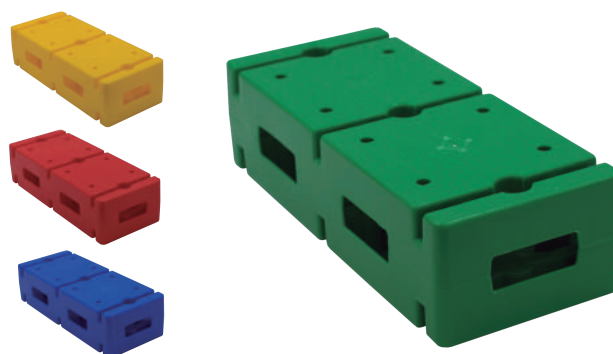

LADRILLO CON SOPORTE PARA PICA Y ARO

Fabricados en PVC reforzado con soporte para pica y aro plano.
Colores: Rojo, azul, verde y amarillo.
Medidas: 36 x 15 x 9,5 cm.

REFERENCIAS:

24190.005.1 AMARILLO - 24190.004.1 VERDE - 24190.006.1 ROYAL
24190.003.1 ROJO