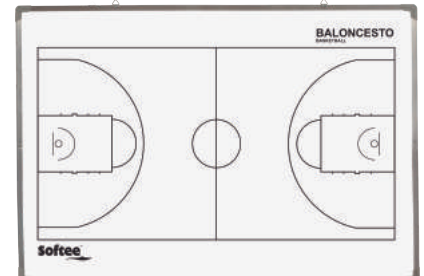

PIZARRA FÚTBOL DIAMOND 45x30 cm

REF: 0004682

PIZARRA BALONCESTO DIAMOND 45x30 cm

REF: 0004683

PIZARRA FÚTBOL SALA BALONMANO 45x60 - 60x90 cm

Pizarra cerco de aluminio. Incluye fichas magnéticas, rotulador, borrador.
45x60 cm REF: 0004724
60x90 cm REF: 0004723