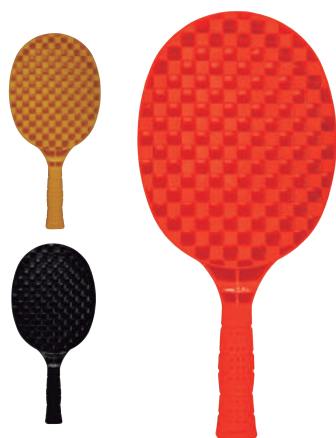

RAQUETA SHUTTLEBALL

Fabricada en PVC.
Colores: Negro, amarillo, naranja.

REFERENCIAS:
Negro: 24186.001.1
Amarillo: 24186.005.1
Naranja: 24186.007.1