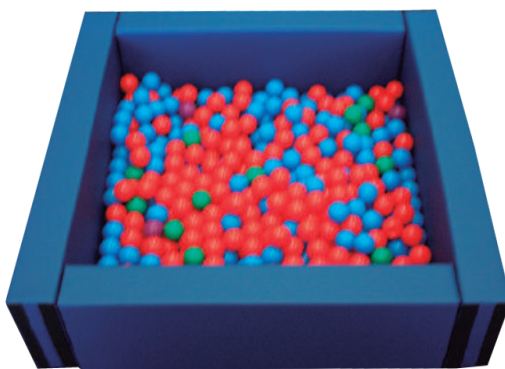

PLINTON DESMONTABLE CURVO

Medidas: 100 x 60 x 90 cm.
REF: 0509952

BARRA DE EQUILIBRIO

Medidas: 200 x 30 x 25 cm.
REF: 0509950

PISCINA REDONDA

Medidas: 150 x 150 x 40 cm
REF: 0510000

PISCINA CUADRADA

Medidas: 150 x 150 x 40 cm
REF: 0510001