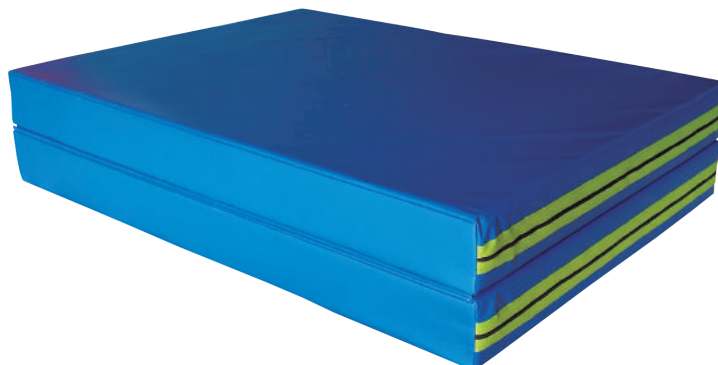

40 cm REF: 0013123 - 50 cm REF: 0013122

QUITAMIEDOS REFORZADO PLEGABLE

3x2 mts - densidad: 20, 25

Se trata de dos quitamiedos independientes unidos por solapa termosoldada que permite su fácil plegado uno sobre el otro. Compuesta por funda en lona de PVC IGNÍFUGA de alta resistencia y espuma de poliuretano (20 o 25 kg). Combinada con tejido 3D para permitir la salida de aire y cremallera que permite su fácil substitución.